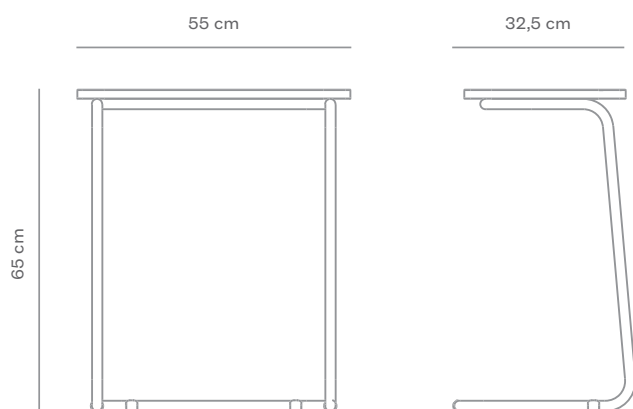

### Sobre o produto

As diferentes opções de mesas auxiliares da Linha Jataí foram pensadas para servir de apoio para os móveis da linha. Servem de apoio de laptop ou material quando utilizadas em conjunto com pufes, poltrona e sofá da linha Mel. Feito em estruturas de aço carbono tubular com chapa de compensado naval revestidas com laminado melamínico.

### Dimensões