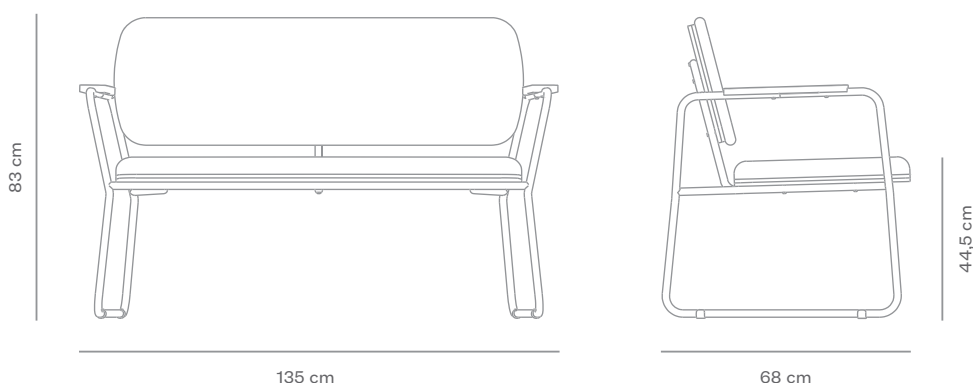

*Imagens meramente ilustrativas.

Dimensões

Materiais e acabamentos

Estrutura em aço carbono com acabamento em pintura eletrostática de alta resistência e durabilidade.

Assento e encosto em compensado laminado de madeira maciça.

Os estofados são feitos com espuma de alta densidade e tecido 100% poliéster em diversas cores.

Sobre o produto

Sofá leve, portátil e resistente, propicia uma ergonomia mais próxima às de cadeiras, podendo também ser usado em mesas em conjunto com a Poltrona Mel ou outras cadeiras. É um produto pensado para ambientes de alta circulação, especialmente em escolas, como um mobiliário de sala de aula ou de áreas comuns. Os estofados da linha Jataí são produzidos com estrutura de aço carbono tubular, e chapas de compensado naval estofadas com espuma de poliuretano de alta densidade, revestidas com tecidos 100% poliéster ou laminados vinílicos.