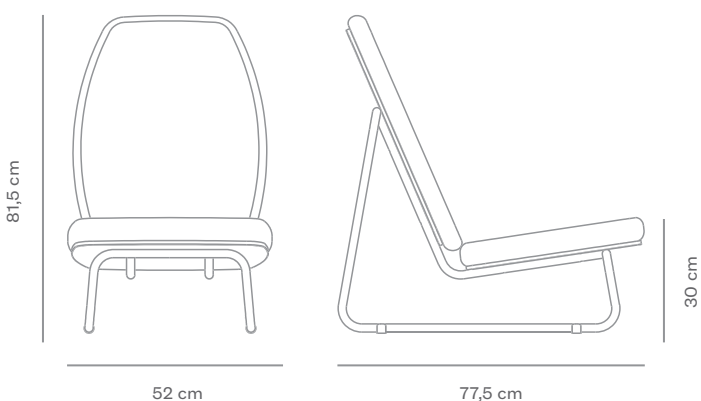

*Imagens meramente ilustrativas.

Sobre o produto

Um dos ícones da Linha Jataí. Foi projetada para quem deseja sentar-se mais próximo ao chão e com as pernas esticadas. Mudar a postura de trabalho durante o dia é muito importante para o corpo humano e estimula a concentração. A Poltrona Pólen vai bem sozinha ou acompanhada da Mesa de Apoio Pólen. Tem estrutura tubular de aço carbono e chapas de compensado naval estofadas com espuma de poliuretano de alta densidade, revestidas com tecidos 100% poliéster ou laminados vinílicos.

Dimensões

Materiais e acabamentos

Estrutura em aço carbono com acabamento em pintura eletrostática de alta resistência e durabilidade.

Assento e encosto em compensado laminado de madeira maciça, parte posterior do encosto revestido em laminado melamínico.