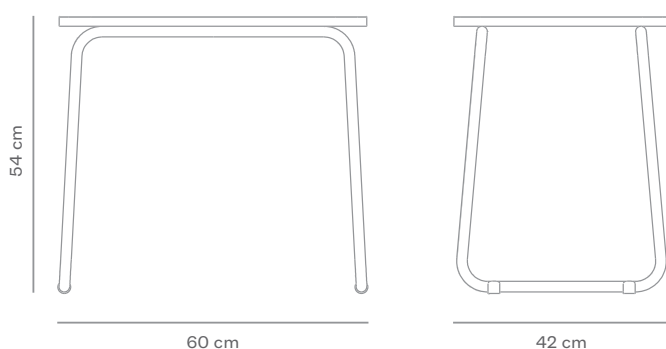

*Imagens meramente ilustrativas.

Sobre o produto

As diferentes opções de mesas auxiliares da Linha Jataí foram pensadas para servir de apoio para os móveis da linha Jataí. Para apoio de laptop ou material quando utilizada em conjunto com a Poltrona Pólen ou mesmo como mesa lateral de apoio de um sofá. Feito em estruturas de aço carbono tubular com chapa de compensado naval revestidas com laminado melamínico.

Dimensões

Materiais e acabamentos

Estrutura em aço carbono com acabamento em pintura eletrostática de alta resistência e durabilidade.

Tampo em compensado naval de madeira maciça.

Tampo revestido em laminado melamínico de diversas opções de cores e texturas.