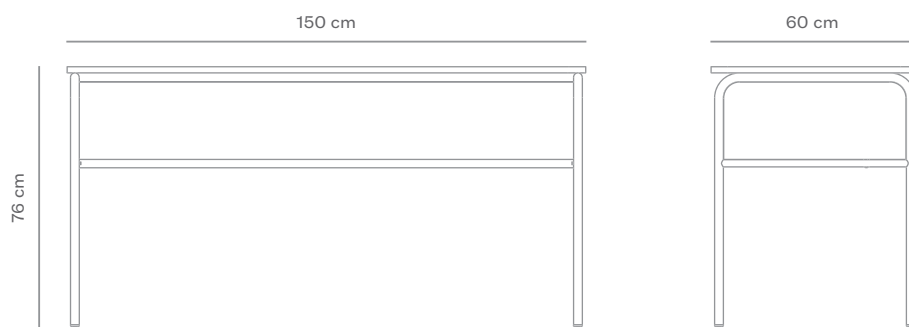

*Imagens meramente ilustrativas.

Sobre o produto

Uma mesa com medidas bem generosas que tem fechamento frontal, lateral e tampo em chapa de compensado revestido de laminado melamínico. Sua estrutura tubular em aço carbono oferece grande resistência e durabilidade.

Dimensões

Materiais e acabamentos

Estrutura em aço carbono com acabamento em pintura eletrostática de alta resistência e durabilidade.

Tampo em compensado laminado de madeira maciça.

Tampo revestido em laminado melamínico de diversas opções de cores e texturas.