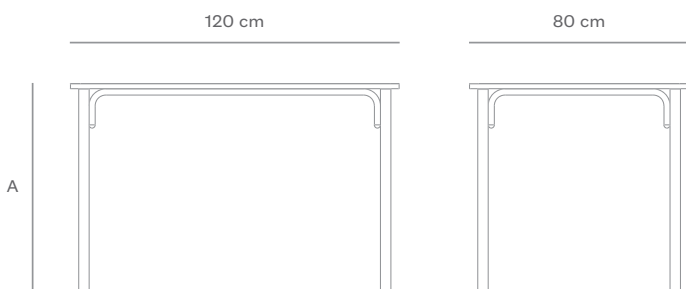

*Imagens meramente ilustrativas.

Sobre o produto

São mesas coletivas que atendem a inúmeros ambientes e necessidades. Tem diferentes opções de tamanho para até 6 usuários adultos e crianças, dependendo da altura que escolher. Feito em estruturas de aço carbono tubular com chapa de compensado naval revestidas com laminado melamínico.

Dimensões

Modelo	Opções de altura(A) em cm:
T6	76
T5	71
T4	64
T3	59

Materiais e acabamentos

Estrutura em aço carbono com acabamento em pintura eletrostática de alta resistência e durabilidade.

Tampo em compensado laminado de madeira maciça.