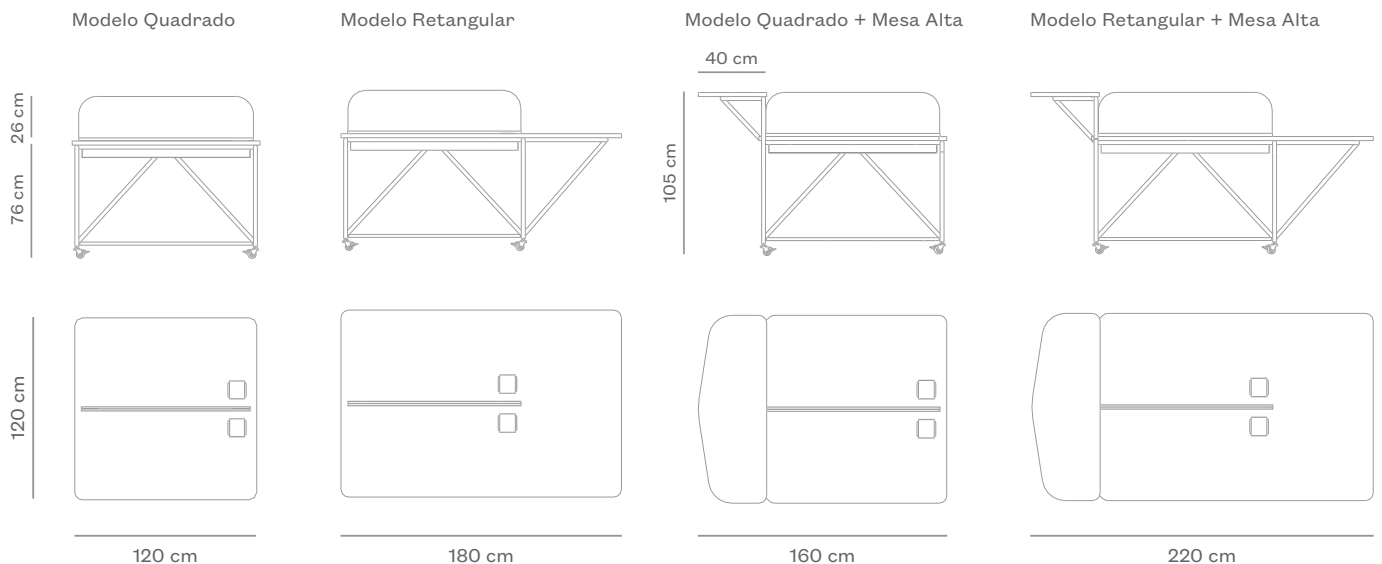

*Imagens meramente ilustrativas.

Sobre o produto

Modular e sobre rodízios, a Estação de Trabalho Jataí oferece a flexibilidade necessária para espaços que demandam frequente mudança de layout. As quatro diferentes opções de módulos permitem uma variedade de soluções como plano para pequenas reuniões e local para trabalho em pé ou sentado em banquetas. O apoio para os pés permite maior ergonomia e opcionais como calhas para infra, caixa de tomadas sob o tampo e divisórias central. Feita em chapa de compensado naval com revestimento em laminado melamínico e base em aço carbono tubular.

Dimensões

Materiais e acabamentos

Estrutura em aço carbono com acabamento em pintura eletrostática de alta resistência e durabilidade.

Tampo em compensado laminado naval de madeira maciça.

Revestimento em laminado melamínico de diversas opções de cores e texturas.